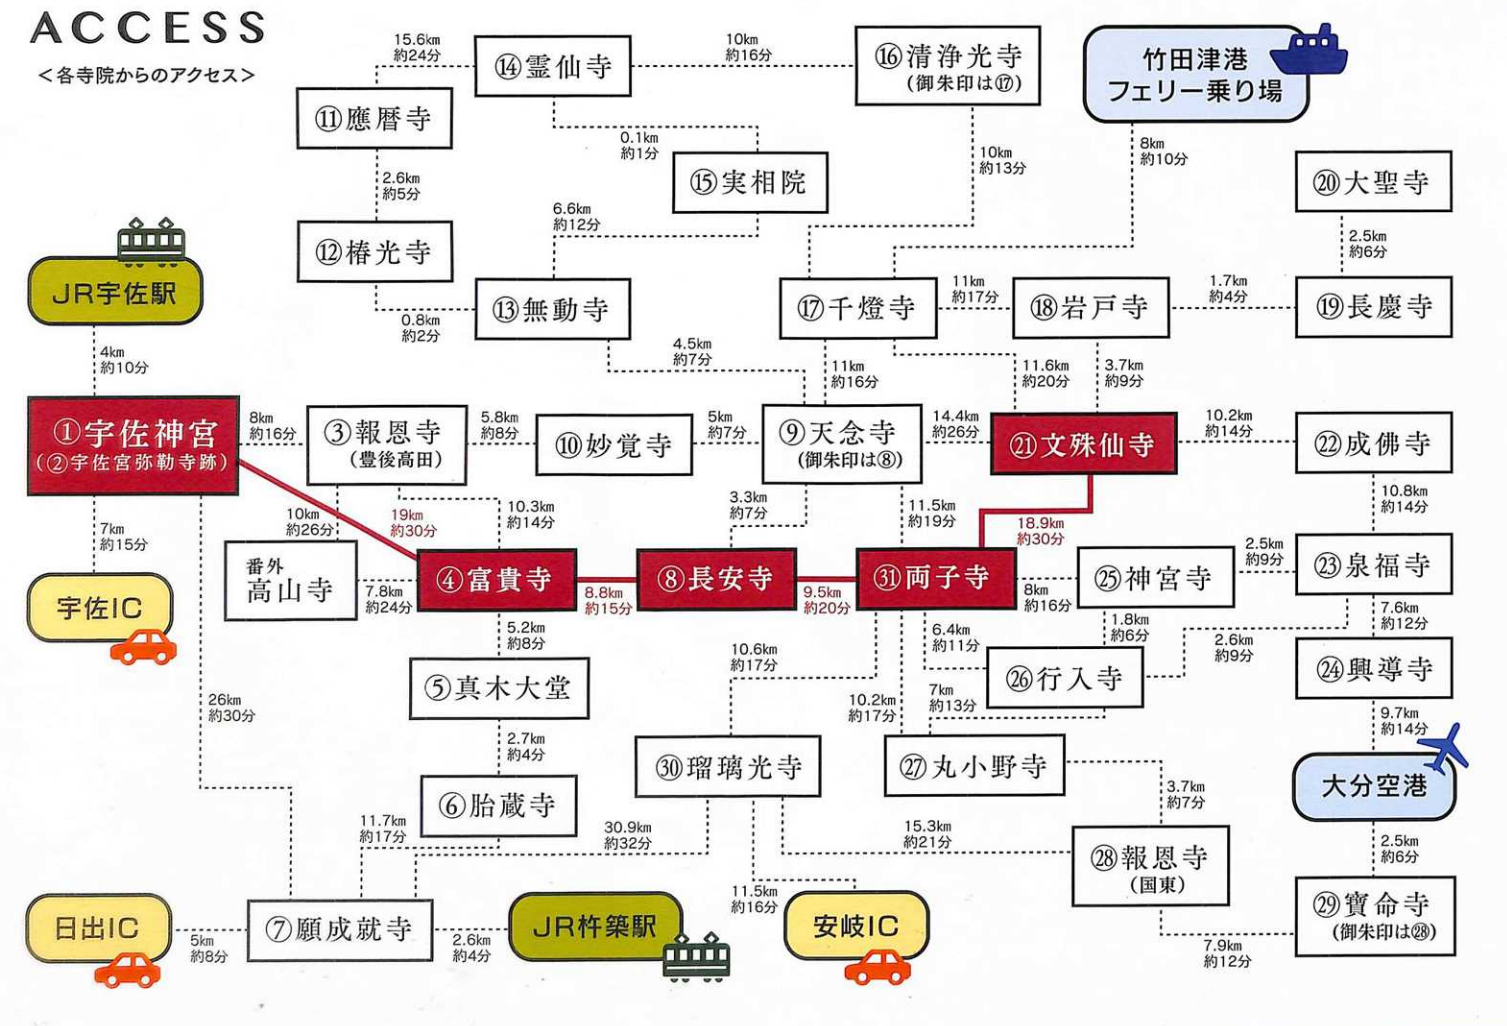

# Tour of 31 Temples Road Map

Kunisaki Peninsula & Usa Area [Rokugomanzan]

<b>25 神宮寺</b> 国東市国東町横手8378 ☎ 0978-72-4066	<b>17 千燈寺</b> 国東市国東町千灯558-1 ☎ 0978-82-1012	<b>9 天念寺</b> 御朱印は⑧ 豊後高田市長岩屋1152 ☎ 0978-27-3842(長安寺内) ※長安寺の境内のため ナビの設定時はご注意ください。	<b>1 宇佐神宮</b> 宇佐市南宇佐2859 ☎ 0978-37-0001	<b>特別礼所</b> 豊後高田市来縄2673-5 ☎ 0978-22-3355
<b>26 行人寺</b> 国東市国東町横手4728 ☎ 0978-72-2802	<b>18 岩戸寺</b> 国東市国東町岩戸寺1232 ☎ 0978-77-0537	<b>10 妙覚寺</b> 豊後高田市真尾1069 ☎ 0978-77-3344	<b>2 宇佐宮 弥勒寺跡</b> 宇佐市南宇佐2859 (宇佐神宮内)	<b>3 応利山報恩寺</b> 豊後高田市来縄2673-5 ☎ 0978-22-3355
<b>27 丸小野寺</b> 国東市武蔵町丸小野451 ☎ 0978-69-0045	<b>19 長慶寺</b> 国東市国東町岩戸寺2136 ☎ 0978-77-0400	<b>11 應曆寺</b> 豊後高田市真玉町大岩屋401 ☎ 0978-53-4427	<b>4 富貴寺</b> 特別礼所 豊後高田市田染路2395 ☎ 0978-26-3189	<b>特別礼所</b> 豊後高田市加礼川1635 ☎ 0978-27-3842
<b>28 金剛山報恩寺</b> 国東市武蔵町麻田643 ☎ 0978-69-0747	<b>20 大聖寺</b> 国東市国東町来浦1875 ☎ 0978-77-0151	<b>12 椿光寺</b> 豊後高田市真玉町黒土1131 ☎ 0978-53-5221	<b>5 真木大堂</b> 豊後高田市田染真木1796 ☎ 0978-26-2075	<b>特別礼所</b> 豊後高田市加礼川1635 ☎ 0978-27-3842
<b>29 寶命寺(小城観音)</b> 国東市武蔵町小城499 ☎ 0978-69-0747(報恩寺内) ※報恩寺の境内のためナビの設定 時はご注意ください。御朱印は②⑨	<b>21 文殊仙寺</b> 特別礼所 国東市国東町大恩寺2432 ☎ 0978-74-0820	<b>13 無動寺</b> 豊後高田市真玉町黒土1475 ☎ 0978-53-4895	<b>6 胎蔵寺</b> 豊後高田市田染平野2579 ☎ 0978-26-2901	<b>特別礼所</b> 豊後高田市加礼川1635 ☎ 0978-27-3842
<b>30 瑠璃光寺</b> 国東市安岐町糸永1339 ☎ 0978-65-0528	<b>22 成佛寺</b> 国東市国東町成仏1140 ☎ 0978-76-0626	<b>14 靈仙寺</b> 豊後高田市香々地町裏1015 ☎ 0978-54-2723	<b>7 願成就寺</b> 速見郡日出町 大字藤原6599-1 ☎ 0977-72-5423	<b>特別礼所</b> 豊後高田市加礼川1635 ☎ 0978-27-3842
<b>31 両子寺</b> 特別礼所 国東市安岐町両子1548 ☎ 0978-65-0253	<b>23 泉福寺</b> 国東市国東町横手1913 ☎ 0978-72-2035	<b>15 実相院</b> 豊後高田市香々地町裏1029 ☎ 0978-54-3728	<b>8 長安寺</b> 特別礼所 豊後高田市加礼川1635 ☎ 0978-27-3842	<b>特別礼所</b> 豊後高田市加礼川1635 ☎ 0978-27-3842
<b>番外 高山寺</b> 豊後高田市小田原140-91 ☎ 0978-25-4225	<b>24 興導寺</b> 国東市国東町鶴川1827 ☎ 0978-72-0585	<b>16 清浄光寺</b> 国東市国東町西方寺191 なし 御朱印は⑬	<b>特別礼所</b> 豊後高田市加礼川1635 ☎ 0978-27-3842	<b>特別礼所</b> 豊後高田市加礼川1635 ☎ 0978-27-3842

凡例  
 ● ①-⑩ 31霊場  
 --- ドライブルート  
 道の駅 里の駅 学校 温泉  
 ▲ ガソリンスタンド ☆ コンビニエンスストア  
 2019年9月制作